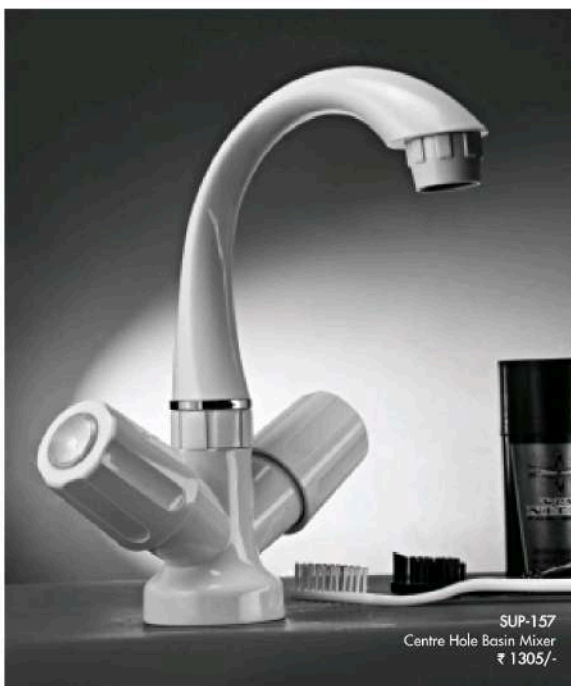

PRI-157
Centre Hole Basin Mixer
₹ 1348/-

PRIME SERIES
with Yellow Handle

PRI-107A: Swan Neck with Mouse
₹ 575/-

PRI-143A: Sink Cock with Mouse
₹ 554/-

PRI-101: Pillar Cock
₹ 312/-

Colour Options

PRI-171: Wall Mixer Bend
₹ 1490/-

PRI-171: Wall Mixer Bend
₹ 1490/-

PRI-171: Wall Mixer Bend
₹ 1490/-

Colour Options

PRI-112: Long Body
₹ 286/-

PRI-112: Long Body
₹ 286/-

PRI-112: Long Body
₹ 286/-

PRI-114: Bib Cock Nozzle
₹ 351/-

PRI-.....: 2 Way Bib Cock
₹ /-

PRI-124: Angle Cock 2 in 1
₹ 468/-

PRI-123: Angle Cock
₹ 211/-

PRI-109
Washing Machine Bib Cock
₹ 429/-

Colour Options

SUPER SERIES
with Blue Handle

SUP-111: Bib Cock
₹ 176/-

SUP-112: Long Body
₹ 230/-

SUP-123: Angle Valve
₹ 182/-

SUP-114: Nozzle Bib Cock
₹ 208/-

SUP-107: Swan Cock
₹ 448/-

SUP-143: Sink Cock
₹ 430/-

SUP-101: Pillar Cock
₹ 252/-

SUP-115: 2 Way Bib Cock
₹ 442/-

SUP-151: Sink Mixer
₹ 1105/-

SUP-164: Wall Mixer Non Telephonic
₹ 1105/-